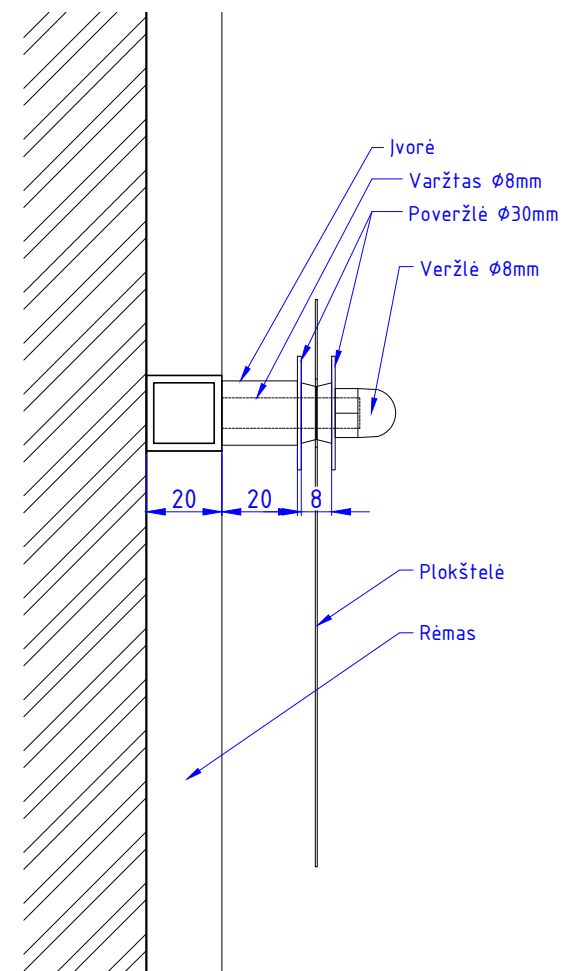

Skydo išmatavimai M 1:10

Kvadratinės plokštelės išmatavimai M 1:2

KINETINIAI FASADAI
 info@kinetiniai fasadai.lt
 +370 686 86178

| | | | |
|--|--|-------|------|
| Brėžinio pavadinimas Kinetinis keturkampių plokštelių fasadas. Skydų išdėstymo schema M 1:16 | | Lapas | Lapų |
| | | 1 | 1 |