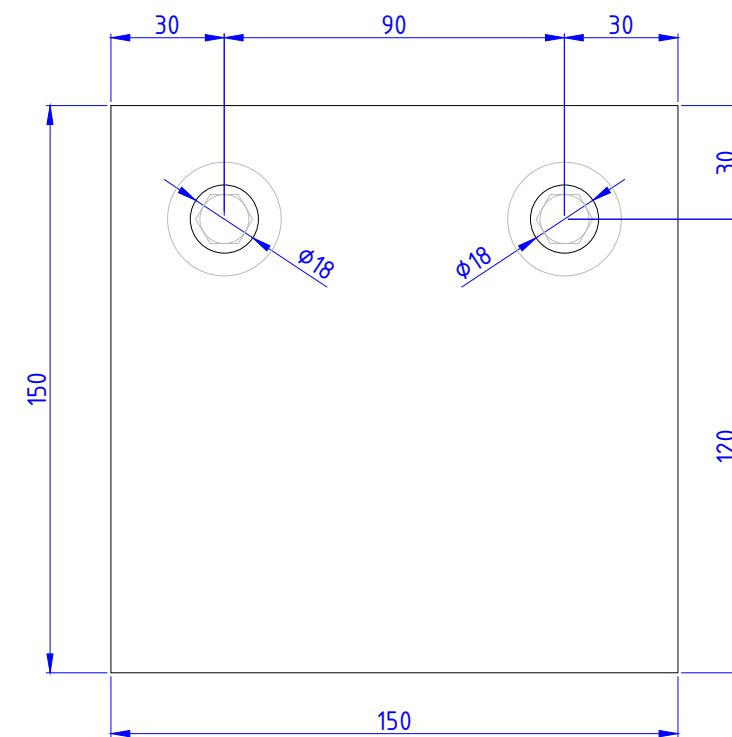

Skydo išmatavimai M 1:10

Kvadratinės plokštelės išmatavimai M 1:2

KINETINIAI FASADAI
 info@kinetiniai fasadai.lt
 +370 686 86178

| | | | |
|--|--|-------|------|
| Brėžinio pavadinimas Kinetinis keturkampių plokštelių fasadas. Skydų išdėstymo schema M 1:16 | | Lapas | Lapų |
| | | 1 | 1 |