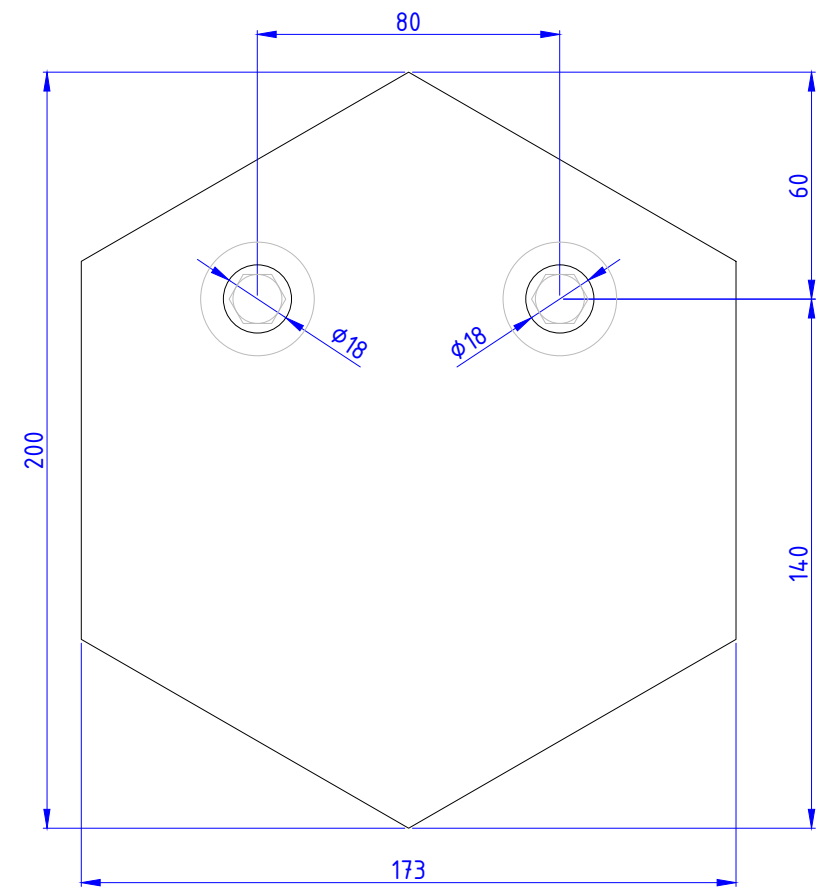

Skydo išmatavimai M 1:10

Šešiakampės plokštelės išmatavimai M 1:2

Skydo išmatavimai M 1:10

KINETINIAI FASADAI  
 info@kietiniaiifasadai.lt  
 +370 686 86178

Brėžinio pavadinimas  
 Kinetinis šešiakampių plokštelių fasadas.  
 Skydų išdėstymo schema M 1:16

Lapas	Lapų
1	1