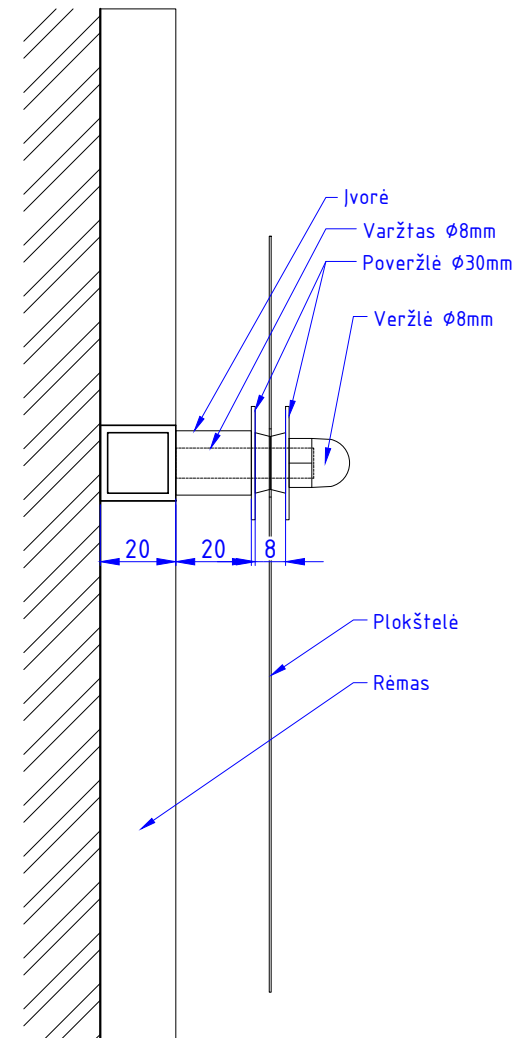

Skydo išmatavimai M 1:10

Šešiakampės plokštelės išmatavimai M 1:2

Skydo išmatavimai M 1:10

KINETINIAI FASADAI  
 info@kietiniaiifasadai.lt  
 +370 686 86178

Brėžinio pavadinimas  
 Kinetinis šešiakampių plokštelių fasadas.  
 Skydų išdėstymo schema M 1:16

Lapas	Lapų
1	1